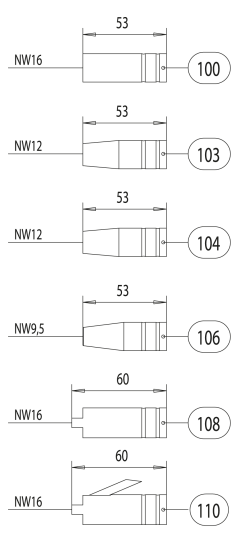

MB 15 AK ERGO

Technische gegevens volgens (EN 60 974-7):

Belasting: 180 A CO2 150 A Menggas M21 (DIN EN 439)

ID: 60%

Draaddiameter: 0.6-1.0 mm

www.binzel-benelux.com

Positie	Artikelnr	Omschrijving
Pistool		
	002.0514	MB 15 AK 3m ERGO
	002.0515	MB 15 AK 4m ERGO
	002.0516	MB 15 AK 5m ERGO
Zwanenhals		
1	002.0009	Zwanenhals MB 15 AK
	002.0029	Zwanenhals MB 15 AKF
2	002.0078	Gasmondstukdrager MB 15 AK
3	002.0050	Beschermhuls
4	002.0058	Veer MB 14 / 15 AK
6	400.0114	Tussenlichaam messing
7	400.1076	Tussenlichaam kunststof
Handgreep		
10	180.0076	Handgreep ERGO compleet
	400.0340	Schroef ERGO-greep 1,8x8 voor schakelaar
	079.0034	Schroef voor ERGO handgreep
10.1	185.0031	Schakelaar
Slangenpakket		
40	160.0065	Coaxiaal slangenpakket 16/3m
40	160.0078	Coaxiaal slangenpakket 16/4m
40	160.0091	Coaxiaal slangenpakket 16/5m
40.1	001.0009	Zeskantmoer M10x1
44	175.0022	Kabelschoen
45	400.0119	Isoleerhuls kabelschoen
46	175.0004	Stekker
54	400.1010	Knikbescherming Pro S +
56	501.2248	Knikbescherming machinekant klein
57	000.0552	Schroef M4x6
57.1	500.0251	Afdekkapje 1 voor aansluitmoer
58	500.0213	Aansluitmoer M33x2
59	501.2155	Centraalstekker KZ-2 FK
60	501.0082	Aansluitmoer M10x1
61	165.0002	O - ring 4,0 x 1,0
62	175.0003	Bus
Slijtonderdelen		
90	140.0008	Contacttip M6 0,6 ECu
90	140.0059	Contacttip M6 0,8 ECu
90	140.0253	Contacttip M6 1,0 ECu
90	140.0855	Contacttip M6 0,6 CuCrZr
90	140.0062	Contacttip M6 0,8 CuCrZr
90	140.0256	Contacttip M6 1,0 CuCrZr
90	141.0002	Contacttip ALU M6 0,8 ECu
90	141.0007	Contacttip ALU M6 1,0 ECu
90	147.0062	Contacttip Silverplus M6 0,8 CuCrZr
90	147.0256	Contacttip Silverplus M6 1,0 CuCrZr
100	145.0041	Gasmondstuk cilindrisch d.16
103	145.0075	Gasmondstuk conisch d.12