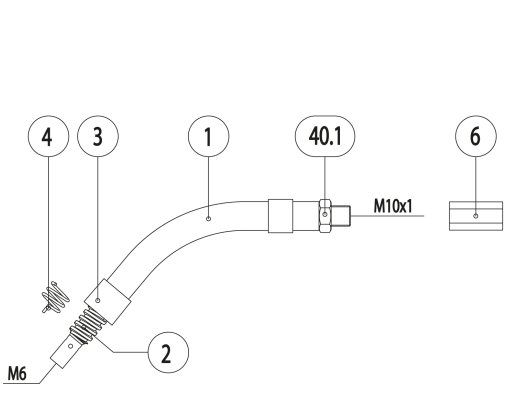

MB 15 AK ERGO

Technische gegevens volgens (EN 60 974-7):

Belasting: 180 A CO2 150 A Menggas M21 (DIN EN 439)

ID: 60%

Draaddiameter: 0.6-1.0 mm

www.binzel-benelux.com

Positie	Artikelnr	Omschrijving
Pistool		
	002.0514	MB 15 AK 3m ERGO
	002.0515	MB 15 AK 4m ERGO
	002.0516	MB 15 AK 5m ERGO
Zwanenhals		
1	002.0009	Zwanenhals MB 15 AK
	002.0029	Zwanenhals MB 15 AKF
2	002.0078	Gasmondstukdrager MB 15 AK
3	002.0050	Beschermhuls
4	002.0058	Veer MB 14 / 15 AK
6	400.0114	Tussenlichaam messing
7	400.1076	Tussenlichaam kunststof
Handgreep		
10	180.0076	Handgreep ERGO compleet
	400.0340	Schroef ERGO-greep 1,8x8 voor schakelaar
	079.0034	Schroef voor ERGO handgreep
10.1	185.0031	Schakelaar
Slangenpakket		
40	160.0065	Coaxiaal slangenpakket 16/3m
40	160.0078	Coaxiaal slangenpakket 16/4m
40	160.0091	Coaxiaal slangenpakket 16/5m
40.1	001.0009	Zeskantmoer M10x1
44	175.0022	Kabelschoen
45	400.0119	Isoleerhuls kabelschoen
46	175.0004	Stekker
54	400.1010	Knikbescherming Pro S +
56	501.2248	Knikbescherming machinekant klein
57	000.0552	Schroef M4x6
57.1	500.0251	Afdekkapje 1 voor aansluitmoer
58	500.0213	Aansluitmoer M33x2
59	501.2155	Centraalstekker KZ-2 FK
60	501.0082	Aansluitmoer M10x1
61	165.0002	O - ring 4,0 x 1,0
62	175.0003	Bus
Slijtonderdelen		
90	140.0008	Contacttip M6 0,6 ECu
90	140.0059	Contacttip M6 0,8 ECu
90	140.0253	Contacttip M6 1,0 ECu
90	140.0855	Contacttip M6 0,6 CuCrZr
90	140.0062	Contacttip M6 0,8 CuCrZr
90	140.0256	Contacttip M6 1,0 CuCrZr
90	141.0002	Contacttip ALU M6 0,8 ECu
90	141.0007	Contacttip ALU M6 1,0 ECu
90	147.0062	Contacttip Silverplus M6 0,8 CuCrZr
90	147.0256	Contacttip Silverplus M6 1,0 CuCrZr
100	145.0041	Gasmondstuk cilindrisch d.16
103	145.0075	Gasmondstuk conisch d.12