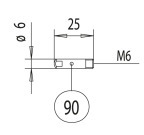

MB 15 AK ERGO

Technische gegevens volgens (EN 60 974-7):

Belasting: 180 A CO2 150 A Menggas M21 (DIN EN 439)

ID: 60%

Draaddiameter: 0.6-1.0 mm

www.binzel-benelux.com

Positie	Artikelnr	Omschrijving
Pistool		
	002.0514	MB 15 AK 3m ERGO
	002.0515	MB 15 AK 4m ERGO
	002.0516	MB 15 AK 5m ERGO
Zwanenhals		
1	002.0009	Zwanenhals MB 15 AK
	002.0029	Zwanenhals MB 15 AKF
2	002.0078	Gasmondstukdrager MB 15 AK
3	002.0050	Beschermhuls
4	002.0058	Veer MB 14 / 15 AK
6	400.0114	Tussenlichaam messing
7	400.1076	Tussenlichaam kunststof
Handgreep		
10	180.0076	Handgreep ERGO compleet
	400.0340	Schroef ERGO-greep 1,8x8 voor schakelaar
	079.0034	Schroef voor ERGO handgreep
10.1	185.0031	Schakelaar
Slangenpakket		
40	160.0065	Coaxiaal slangenpakket 16/3m
40	160.0078	Coaxiaal slangenpakket 16/4m
40	160.0091	Coaxiaal slangenpakket 16/5m
40.1	001.0009	Zeskantmoer M10x1
44	175.0022	Kabelschoen
45	400.0119	Isoleerhuls kabelschoen
46	175.0004	Stekker
54	400.1010	Knikbescherming Pro S +
56	501.2248	Knikbescherming machinekant klein
57	000.0552	Schroef M4x6
57.1	500.0251	Afdekkapje 1 voor aansluitmoer
58	500.0213	Aansluitmoer M33x2
59	501.2155	Centraalstekker KZ-2 FK
60	501.0082	Aansluitmoer M10x1
61	165.0002	O - ring 4,0 x 1,0
62	175.0003	Bus
Slijtonderdelen		
90	140.0008	Contacttip M6 0,6 ECu
90	140.0059	Contacttip M6 0,8 ECu
90	140.0253	Contacttip M6 1,0 ECu
90	140.0855	Contacttip M6 0,6 CuCrZr
90	140.0062	Contacttip M6 0,8 CuCrZr
90	140.0256	Contacttip M6 1,0 CuCrZr
90	141.0002	Contacttip ALU M6 0,8 ECu
90	141.0007	Contacttip ALU M6 1,0 ECu
90	147.0062	Contacttip Silverplus M6 0,8 CuCrZr
90	147.0256	Contacttip Silverplus M6 1,0 CuCrZr
100	145.0041	Gasmondstuk cilindrisch d.16
103	145.0075	Gasmondstuk conisch d.12