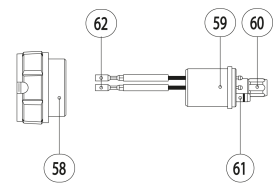

MB 15 AK ERGO

Technische gegevens volgens (EN 60 974-7):

Belasting: 180 A CO2 150 A Menggas M21 (DIN EN 439)

ID: 60%

Draaddiameter: 0.6-1.0 mm

www.binzel-benelux.com

Positie	Artikelnr	Omschrijving
Pistool		
	002.0514	MB 15 AK 3m ERGO
	002.0515	MB 15 AK 4m ERGO
	002.0516	MB 15 AK 5m ERGO
Zwanenhals		
1	002.0009	Zwanenhals MB 15 AK
	002.0029	Zwanenhals MB 15 AKF
2	002.0078	Gasmondstukdrager MB 15 AK
3	002.0050	Beschermhuls
4	002.0058	Veer MB 14 / 15 AK
6	400.0114	Tussenlichaam messing
7	400.1076	Tussenlichaam kunststof
Handgreep		
10	180.0076	Handgreep ERGO compleet
	400.0340	Schroef ERGO-greep 1,8x8 voor schakelaar
	079.0034	Schroef voor ERGO handgreep
10.1	185.0031	Schakelaar
Slangenpakket		
40	160.0065	Coaxiaal slangenpakket 16/3m
40	160.0078	Coaxiaal slangenpakket 16/4m
40	160.0091	Coaxiaal slangenpakket 16/5m
40.1	001.0009	Zeskantmoer M10x1
44	175.0022	Kabelschoen
45	400.0119	Isoleerhuls kabelschoen
46	175.0004	Stekker
54	400.1010	Knikbescherming Pro S +
56	501.2248	Knikbescherming machinekant klein
57	000.0552	Schroef M4x6
57.1	500.0251	Afdekkapje 1 voor aansluitmoer
58	500.0213	Aansluitmoer M33x2
59	501.2155	Centraalstekker KZ-2 FK
60	501.0082	Aansluitmoer M10x1
61	165.0002	O - ring 4,0 x 1,0
62	175.0003	Bus
Slijtonderdelen		
90	140.0008	Contacttip M6 0,6 ECu
90	140.0059	Contacttip M6 0,8 ECu
90	140.0253	Contacttip M6 1,0 ECu
90	140.0855	Contacttip M6 0,6 CuCrZr
90	140.0062	Contacttip M6 0,8 CuCrZr
90	140.0256	Contacttip M6 1,0 CuCrZr
90	141.0002	Contacttip ALU M6 0,8 ECu
90	141.0007	Contacttip ALU M6 1,0 ECu
90	147.0062	Contacttip Silverplus M6 0,8 CuCrZr
90	147.0256	Contacttip Silverplus M6 1,0 CuCrZr
100	145.0041	Gasmondstuk cilindrisch d.16
103	145.0075	Gasmondstuk conisch d.12