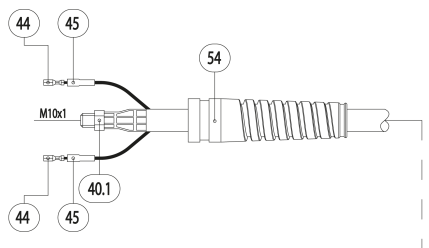

MB 15 AK ERGO

Technische gegevens volgens (EN 60 974-7):

Belasting: 180 A CO2 150 A Menggas M21 (DIN EN 439)

ID: 60%

Draaddiameter: 0.6-1.0 mm

www.binzel-benelux.com

Positie	Artikelnr	Omschrijving
Pistool		
	002.0514	MB 15 AK 3m ERGO
	002.0515	MB 15 AK 4m ERGO
	002.0516	MB 15 AK 5m ERGO
Zwanenhals		
1	002.0009	Zwanenhals MB 15 AK
	002.0029	Zwanenhals MB 15 AKF
2	002.0078	Gasmondstukdrager MB 15 AK
3	002.0050	Beschermhuls
4	002.0058	Veer MB 14 / 15 AK
6	400.0114	Tussenlichaam messing
7	400.1076	Tussenlichaam kunststof
Handgreep		
10	180.0076	Handgreep ERGO compleet
	400.0340	Schroef ERGO-greep 1,8x8 voor schakelaar
	079.0034	Schroef voor ERGO handgreep
10.1	185.0031	Schakelaar
Slangenpakket		
40	160.0065	Coaxiaal slangenpakket 16/3m
40	160.0078	Coaxiaal slangenpakket 16/4m
40	160.0091	Coaxiaal slangenpakket 16/5m
40.1	001.0009	Zeskantmoer M10x1
44	175.0022	Kabelschoen
45	400.0119	Isoleerhuls kabelschoen
46	175.0004	Stekker
54	400.1010	Knikbescherming Pro S +
56	501.2248	Knikbescherming machinekant klein
57	000.0552	Schroef M4x6
57.1	500.0251	Afdekkapje 1 voor aansluitmoer
58	500.0213	Aansluitmoer M33x2
59	501.2155	Centraalstekker KZ-2 FK
60	501.0082	Aansluitmoer M10x1
61	165.0002	O - ring 4,0 x 1,0
62	175.0003	Bus
Slijtonderdelen		
90	140.0008	Contacttip M6 0,6 ECu
90	140.0059	Contacttip M6 0,8 ECu
90	140.0253	Contacttip M6 1,0 ECu
90	140.0855	Contacttip M6 0,6 CuCrZr
90	140.0062	Contacttip M6 0,8 CuCrZr
90	140.0256	Contacttip M6 1,0 CuCrZr
90	141.0002	Contacttip ALU M6 0,8 ECu
90	141.0007	Contacttip ALU M6 1,0 ECu
90	147.0062	Contacttip Silverplus M6 0,8 CuCrZr
90	147.0256	Contacttip Silverplus M6 1,0 CuCrZr
100	145.0041	Gasmondstuk cilindrisch d.16
103	145.0075	Gasmondstuk conisch d.12