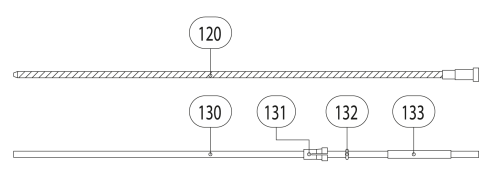

MB 15 AK ERGO

Technische gegevens volgens (EN 60 974-7):

Belasting: 180 A CO2 150 A Menggas M21 (DIN EN 439)

ID: 60%

Draaddiameter: 0.6-1.0 mm

www.binzel-benelux.com

Positie	Artikelnr	Omschrijving
Pistool		
	002.0514	MB 15 AK 3m ERGO
	002.0515	MB 15 AK 4m ERGO
	002.0516	MB 15 AK 5m ERGO
Zwanenhals		
1	002.0009	Zwanenhals MB 15 AK
	002.0029	Zwanenhals MB 15 AKF
2	002.0078	Gasmondstukdrager MB 15 AK
3	002.0050	Beschermhuls
4	002.0058	Veer MB 14 / 15 AK
6	400.0114	Tussenlichaam messing
7	400.1076	Tussenlichaam kunststof
Handgreep		
10	180.0076	Handgreep ERGO compleet
	400.0340	Schroef ERGO-greep 1,8x8 voor schakelaar
	079.0034	Schroef voor ERGO handgreep
10.1	185.0031	Schakelaar
Slangenpakket		
40	160.0065	Coaxiaal slangenpakket 16/3m
40	160.0078	Coaxiaal slangenpakket 16/4m
40	160.0091	Coaxiaal slangenpakket 16/5m
40.1	001.0009	Zeskantmoer M10x1
44	175.0022	Kabelschoen
45	400.0119	Isoleerhuls kabelschoen
46	175.0004	Stekker
54	400.1010	Knikbescherming Pro S +
56	501.2248	Knikbescherming machinekant klein
57	000.0552	Schroef M4x6
57.1	500.0251	Afdekkapje 1 voor aansluitmoer
58	500.0213	Aansluitmoer M33x2
59	501.2155	Centraalstekker KZ-2 FK
60	501.0082	Aansluitmoer M10x1
61	165.0002	O - ring 4,0 x 1,0
62	175.0003	Bus
Slijtonderdelen		
90	140.0008	Contacttip M6 0,6 ECu
90	140.0059	Contacttip M6 0,8 ECu
90	140.0253	Contacttip M6 1,0 ECu
90	140.0855	Contacttip M6 0,6 CuCrZr
90	140.0062	Contacttip M6 0,8 CuCrZr
90	140.0256	Contacttip M6 1,0 CuCrZr
90	141.0002	Contacttip ALU M6 0,8 ECu
90	141.0007	Contacttip ALU M6 1,0 ECu
90	147.0062	Contacttip Silverplus M6 0,8 CuCrZr
90	147.0256	Contacttip Silverplus M6 1,0 CuCrZr
100	145.0041	Gasmondstuk cilindrisch d.16
103	145.0075	Gasmondstuk conisch d.12