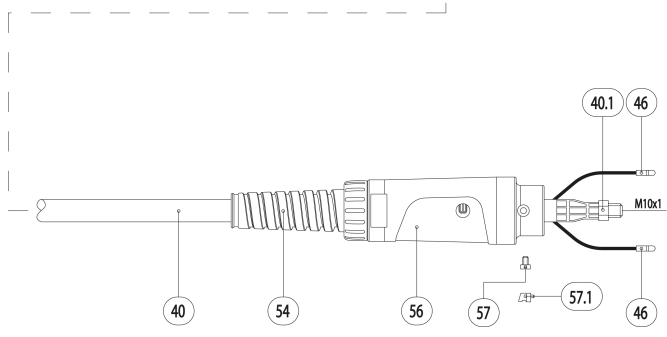

MB 15 AK ERGO

Technische gegevens volgens (EN 60 974-7):

Belasting: 180 A CO2 150 A Menggas M21 (DIN EN 439)

ID: 60%

Draaddiameter: 0.6-1.0 mm

www.binzel-benelux.com

Positie	Artikelnr	Omschrijving
Pistool		
	002.0514	MB 15 AK 3m ERGO
	002.0515	MB 15 AK 4m ERGO
	002.0516	MB 15 AK 5m ERGO
Zwanenhals		
1	002.0009	Zwanenhals MB 15 AK
	002.0029	Zwanenhals MB 15 AKF
2	002.0078	Gasmondstukdrager MB 15 AK
3	002.0050	Beschermhuls
4	002.0058	Veer MB 14 / 15 AK
6	400.0114	Tussenlichaam messing
7	400.1076	Tussenlichaam kunststof
Handgreep		
10	180.0076	Handgreep ERGO compleet
	400.0340	Schroef ERGO-greep 1,8x8 voor schakelaar
	079.0034	Schroef voor ERGO handgreep
10.1	185.0031	Schakelaar
Slangenpakket		
40	160.0065	Coaxiaal slangenpakket 16/3m
40	160.0078	Coaxiaal slangenpakket 16/4m
40	160.0091	Coaxiaal slangenpakket 16/5m
40.1	001.0009	Zeskantmoer M10x1
44	175.0022	Kabelschoen
45	400.0119	Isoleerhuls kabelschoen
46	175.0004	Stekker
54	400.1010	Knikbescherming Pro S +
56	501.2248	Knikbescherming machinekant klein
57	000.0552	Schroef M4x6
57.1	500.0251	Afdekkapje 1 voor aansluitmoer
58	500.0213	Aansluitmoer M33x2
59	501.2155	Centraalstekker KZ-2 FK
60	501.0082	Aansluitmoer M10x1
61	165.0002	O - ring 4,0 x 1,0
62	175.0003	Bus
Slijtonderdelen		
90	140.0008	Contacttip M6 0,6 ECu
90	140.0059	Contacttip M6 0,8 ECu
90	140.0253	Contacttip M6 1,0 ECu
90	140.0855	Contacttip M6 0,6 CuCrZr
90	140.0062	Contacttip M6 0,8 CuCrZr
90	140.0256	Contacttip M6 1,0 CuCrZr
90	141.0002	Contacttip ALU M6 0,8 ECu
90	141.0007	Contacttip ALU M6 1,0 ECu
90	147.0062	Contacttip Silverplus M6 0,8 CuCrZr
90	147.0256	Contacttip Silverplus M6 1,0 CuCrZr
100	145.0041	Gasmondstuk cilindrisch d.16
103	145.0075	Gasmondstuk conisch d.12