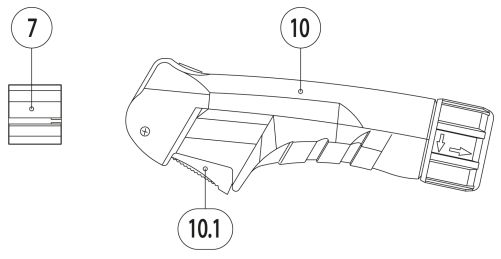

MB 15 AK ERGO

Technische gegevens volgens (EN 60 974-7):

Belasting: 180 A CO2 150 A Menggas M21 (DIN EN 439)

ID: 60%

Draaddiameter: 0.6-1.0 mm

www.binzel-benelux.com

Positie	Artikelnr	Omschrijving
Pistool		
	002.0514	MB 15 AK 3m ERGO
	002.0515	MB 15 AK 4m ERGO
	002.0516	MB 15 AK 5m ERGO
Zwanenhals		
1	002.0009	Zwanenhals MB 15 AK
	002.0029	Zwanenhals MB 15 AKF
2	002.0078	Gasmondstukdrager MB 15 AK
3	002.0050	Beschermhuls
4	002.0058	Veer MB 14 / 15 AK
6	400.0114	Tussenlichaam messing
7	400.1076	Tussenlichaam kunststof
Handgreep		
10	180.0076	Handgreep ERGO compleet
	400.0340	Schroef ERGO-greep 1,8x8 voor schakelaar
	079.0034	Schroef voor ERGO handgreep
10.1	185.0031	Schakelaar
Slangenpakket		
40	160.0065	Coaxiaal slangenpakket 16/3m
40	160.0078	Coaxiaal slangenpakket 16/4m
40	160.0091	Coaxiaal slangenpakket 16/5m
40.1	001.0009	Zeskantmoer M10x1
44	175.0022	Kabelschoen
45	400.0119	Isoleerhuls kabelschoen
46	175.0004	Stekker
54	400.1010	Knikbescherming Pro S +
56	501.2248	Knikbescherming machinekant klein
57	000.0552	Schroef M4x6
57.1	500.0251	Afdekkapje 1 voor aansluitmoer
58	500.0213	Aansluitmoer M33x2
59	501.2155	Centraalstekker KZ-2 FK
60	501.0082	Aansluitmoer M10x1
61	165.0002	O - ring 4,0 x 1,0
62	175.0003	Bus
Slijtonderdelen		
90	140.0008	Contacttip M6 0,6 ECu
90	140.0059	Contacttip M6 0,8 ECu
90	140.0253	Contacttip M6 1,0 ECu
90	140.0855	Contacttip M6 0,6 CuCrZr
90	140.0062	Contacttip M6 0,8 CuCrZr
90	140.0256	Contacttip M6 1,0 CuCrZr
90	141.0002	Contacttip ALU M6 0,8 ECu
90	141.0007	Contacttip ALU M6 1,0 ECu
90	147.0062	Contacttip Silverplus M6 0,8 CuCrZr
90	147.0256	Contacttip Silverplus M6 1,0 CuCrZr
100	145.0041	Gasmondstuk cilindrisch d.16
103	145.0075	Gasmondstuk conisch d.12