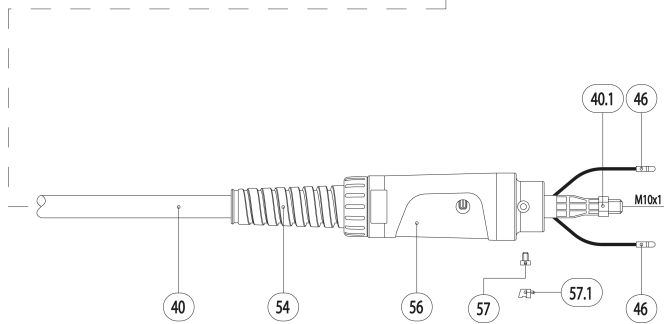

MB 24 KD ERGO

Technische gegevens volgens (EN 60 974-7):
Belasting: 250 A CO₂
220 A Menggas M21 (DIN EN 439)
ID: 60%
Draaddiameter: 0.8-1.2 mm

www.binzel-benelux.com

Positie	Artikelnr	Omschrijving
Pistool		
	012.0158	MB 24 KD 3m ERGO
	012.0159	MB 24 KD 4m ERGO
	012.0160	MB 24 KD 5m ERGO
Zwanenhals		
1	012.0001	Zwanenhals MB 24 KD
7	400.1076	Tussenlichaam kunststof
Handgreep		
10	180.0076	Handgreep ERGO compleet
	400.0340	Schroef ERGO-greep 1,8x8 voor schakelaar
	079.0034	Schroef voor ERGO handgreep
10.1	185.0031	Schakelaar
Slangenpakket		
40	160.0239	Coaxiaal slangenpakket 35/3m
40	160.0255	Coaxiaal slangenpakket 35/4m
40	160.0267	Coaxiaal slangenpakket 35/5m
40.1	001.0009	Zeskantmoer M10x1
44	175.0022	Kabelschoen
45	400.0119	Isoleerhuls kabelschoen
46	175.0004	Stekker
54	400.1010	Knikbescherming Pro S +
56	501.2248	Knikbescherming machinekant klein
57	000.0552	Schroef M4x6
57.1	500.0251	Afdekkapje 1 voor aansluitmoer
58	500.0213	Aansluitmoer M33x2
59	501.2155	Centraalstekker KZ-2 FK
59	501.0028	Centraalstekker KZ-0 /M10x1 zonder stuurleiding
60	501.0082	Aansluitmoer M10x1
61	165.0002	O - ring 4,0 x 1,0
62	175.0003	Bus
Slijtonderdelen		
70	012.0183	Gasverdeler MB 24 KD / MB 240 D
70	012.0243	Gasverdeler rubber MB 24 KD /MB 240 D
80	142.0003	Contacttiphouder 24KD/240D M6 standaard
81	142.0010	Contacttiphouder MB 24 KD/240D M6 lang
90	140.0051	Contacttip M6 0,8 ECu
90	140.0242	Contacttip M6 1,0 ECu
90	140.0379	Contacttip M6 1,2 ECu
90	140.0054	Contacttip M6 0,8 CuCrZr
90	140.0245	Contacttip M6 1,0 CuCrZr
90	140.0382	Contacttip M6 1,2 CuCrZr
90	141.0001	Contacttip ALU M6 0,8 ECu
90	141.0006	Contacttip ALU M6 1,0 ECu
90	141.0010	Contacttip ALU M6 1,2 ECu
90	147.0054	Contacttip Silverplus M6 0,8 CuCrZr
90	147.0245	Contacttip Silverplus M6 1,0 CuCrZr
90	147.0382	Contacttip Silverplus M6 1,2 CuCrZr