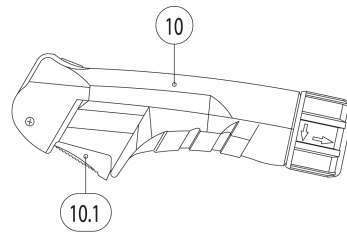

MB 24 KD ERGO

Technische gegevens volgens (EN 60 974-7):
Belasting: 250 A CO₂
220 A Menggas M21 (DIN EN 439)
ID: 60%
Draaddiameter: 0.8-1.2 mm

www.binzel-benelux.com

Positie	Artikelnr	Omschrijving
Pistool		
	012.0158	MB 24 KD 3m ERGO
	012.0159	MB 24 KD 4m ERGO
	012.0160	MB 24 KD 5m ERGO
Zwanenhals		
1	012.0001	Zwanenhals MB 24 KD
7	400.1076	Tussenlichaam kunststof
Handgreep		
10	180.0076	Handgreep ERGO compleet
	400.0340	Schroef ERGO-greep 1,8x8 voor schakelaar
	079.0034	Schroef voor ERGO handgreep
10.1	185.0031	Schakelaar
Slangenpakket		
40	160.0239	Coaxiaal slangenpakket 35/3m
40	160.0255	Coaxiaal slangenpakket 35/4m
40	160.0267	Coaxiaal slangenpakket 35/5m
40.1	001.0009	Zeskantmoer M10x1
44	175.0022	Kabelschoen
45	400.0119	Isoleerhuls kabelschoen
46	175.0004	Stekker
54	400.1010	Knikbescherming Pro S +
56	501.2248	Knikbescherming machinekant klein
57	000.0552	Schroef M4x6
57.1	500.0251	Afdekkapje 1 voor aansluitmoer
58	500.0213	Aansluitmoer M33x2
59	501.2155	Centraalstekker KZ-2 FK
59	501.0028	Centraalstekker KZ-0 /M10x1 zonder stuurleiding
60	501.0082	Aansluitmoer M10x1
61	165.0002	O - ring 4,0 x 1,0
62	175.0003	Bus
Slijtonderdelen		
70	012.0183	Gasverdeler MB 24 KD / MB 240 D
70	012.0243	Gasverdeler rubber MB 24 KD /MB 240 D
80	142.0003	Contacttiphouder 24KD/240D M6 standaard
81	142.0010	Contacttiphouder MB 24 KD/240D M6 lang
90	140.0051	Contacttip M6 0,8 ECu
90	140.0242	Contacttip M6 1,0 ECu
90	140.0379	Contacttip M6 1,2 ECu
90	140.0054	Contacttip M6 0,8 CuCrZr
90	140.0245	Contacttip M6 1,0 CuCrZr
90	140.0382	Contacttip M6 1,2 CuCrZr
90	141.0001	Contacttip ALU M6 0,8 ECu
90	141.0006	Contacttip ALU M6 1,0 ECu
90	141.0010	Contacttip ALU M6 1,2 ECu
90	147.0054	Contacttip Silverplus M6 0,8 CuCrZr
90	147.0245	Contacttip Silverplus M6 1,0 CuCrZr
90	147.0382	Contacttip Silverplus M6 1,2 CuCrZr