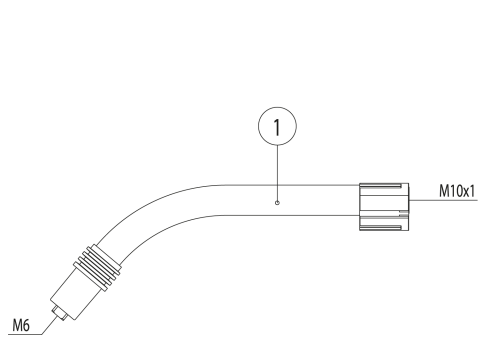

MB 24 KD ERGO

Technische gegevens volgens (EN 60 974-7):
Belasting: 250 A CO₂
220 A Menggas M21 (DIN EN 439)
ID: 60%
Draaddiameter: 0.8-1.2 mm

www.binzel-benelux.com

Positie	Artikelnr	Omschrijving
Pistool		
	012.0158	MB 24 KD 3m ERGO
	012.0159	MB 24 KD 4m ERGO
	012.0160	MB 24 KD 5m ERGO
Zwanenhals		
1	012.0001	Zwanenhals MB 24 KD
7	400.1076	Tussenlichaam kunststof
Handgreep		
10	180.0076	Handgreep ERGO compleet
	400.0340	Schroef ERGO-greep 1,8x8 voor schakelaar
	079.0034	Schroef voor ERGO handgreep
10.1	185.0031	Schakelaar
Slangenpakket		
40	160.0239	Coaxiaal slangenpakket 35/3m
40	160.0255	Coaxiaal slangenpakket 35/4m
40	160.0267	Coaxiaal slangenpakket 35/5m
40.1	001.0009	Zeskantmoer M10x1
44	175.0022	Kabelschoen
45	400.0119	Isoleerhuls kabelschoen
46	175.0004	Stekker
54	400.1010	Knikbescherming Pro S +
56	501.2248	Knikbescherming machinekant klein
57	000.0552	Schroef M4x6
57.1	500.0251	Afdekkapje 1 voor aansluitmoer
58	500.0213	Aansluitmoer M33x2
59	501.2155	Centraalstekker KZ-2 FK
59	501.0028	Centraalstekker KZ-0 /M10x1 zonder stuurleiding
60	501.0082	Aansluitmoer M10x1
61	165.0002	O - ring 4,0 x 1,0
62	175.0003	Bus
Slijtonderdelen		
70	012.0183	Gasverdeler MB 24 KD / MB 240 D
70	012.0243	Gasverdeler rubber MB 24 KD /MB 240 D
80	142.0003	Contacttiphouder 24KD/240D M6 standaard
81	142.0010	Contacttiphouder MB 24 KD/240D M6 lang
90	140.0051	Contacttip M6 0,8 ECu
90	140.0242	Contacttip M6 1,0 ECu
90	140.0379	Contacttip M6 1,2 ECu
90	140.0054	Contacttip M6 0,8 CuCrZr
90	140.0245	Contacttip M6 1,0 CuCrZr
90	140.0382	Contacttip M6 1,2 CuCrZr
90	141.0001	Contacttip ALU M6 0,8 ECu
90	141.0006	Contacttip ALU M6 1,0 ECu
90	141.0010	Contacttip ALU M6 1,2 ECu
90	147.0054	Contacttip Silverplus M6 0,8 CuCrZr
90	147.0245	Contacttip Silverplus M6 1,0 CuCrZr
90	147.0382	Contacttip Silverplus M6 1,2 CuCrZr