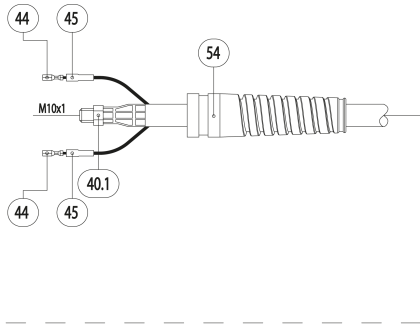

MB 24 KD ERGO

Technische gegevens volgens (EN 60 974-7):
Belasting: 250 A CO₂
220 A Menggas M21 (DIN EN 439)
ID: 60%
Draaddiameter: 0.8-1.2 mm

www.binzel-benelux.com

Positie	Artikelnr	Omschrijving
Pistool		
	012.0158	MB 24 KD 3m ERGO
	012.0159	MB 24 KD 4m ERGO
	012.0160	MB 24 KD 5m ERGO
Zwanenhals		
1	012.0001	Zwanenhals MB 24 KD
7	400.1076	Tussenlichaam kunststof
Handgreep		
10	180.0076	Handgreep ERGO compleet
	400.0340	Schroef ERGO-greep 1,8x8 voor schakelaar
	079.0034	Schroef voor ERGO handgreep
10.1	185.0031	Schakelaar
Slangenpakket		
40	160.0239	Coaxiaal slangenpakket 35/3m
40	160.0255	Coaxiaal slangenpakket 35/4m
40	160.0267	Coaxiaal slangenpakket 35/5m
40.1	001.0009	Zeskantmoer M10x1
44	175.0022	Kabelschoen
45	400.0119	Isoleerhuls kabelschoen
46	175.0004	Stekker
54	400.1010	Knikbescherming Pro S +
56	501.2248	Knikbescherming machinekant klein
57	000.0552	Schroef M4x6
57.1	500.0251	Afdekkapje 1 voor aansluitmoer
58	500.0213	Aansluitmoer M33x2
59	501.2155	Centraalstekker KZ-2 FK
59	501.0028	Centraalstekker KZ-0 /M10x1 zonder stuurleiding
60	501.0082	Aansluitmoer M10x1
61	165.0002	O - ring 4,0 x 1,0
62	175.0003	Bus
Slijtonderdelen		
70	012.0183	Gasverdeler MB 24 KD / MB 240 D
70	012.0243	Gasverdeler rubber MB 24 KD /MB 240 D
80	142.0003	Contacttiphouder 24KD/240D M6 standaard
81	142.0010	Contacttiphouder MB 24 KD/240D M6 lang
90	140.0051	Contacttip M6 0,8 ECu
90	140.0242	Contacttip M6 1,0 ECu
90	140.0379	Contacttip M6 1,2 ECu
90	140.0054	Contacttip M6 0,8 CuCrZr
90	140.0245	Contacttip M6 1,0 CuCrZr
90	140.0382	Contacttip M6 1,2 CuCrZr
90	141.0001	Contacttip ALU M6 0,8 ECu
90	141.0006	Contacttip ALU M6 1,0 ECu
90	141.0010	Contacttip ALU M6 1,2 ECu
90	147.0054	Contacttip Silverplus M6 0,8 CuCrZr
90	147.0245	Contacttip Silverplus M6 1,0 CuCrZr
90	147.0382	Contacttip Silverplus M6 1,2 CuCrZr