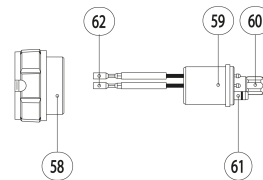

MB 24 KD ERGO

Technische gegevens volgens (EN 60 974-7):
Belasting: 250 A CO₂
220 A Menggas M21 (DIN EN 439)
ID: 60%
Draaddiameter: 0.8-1.2 mm

www.binzel-benelux.com

Positie	Artikelnr	Omschrijving
Pistool		
	012.0158	MB 24 KD 3m ERGO
	012.0159	MB 24 KD 4m ERGO
	012.0160	MB 24 KD 5m ERGO
Zwanenhals		
1	012.0001	Zwanenhals MB 24 KD
7	400.1076	Tussenlichaam kunststof
Handgreep		
10	180.0076	Handgreep ERGO compleet
	400.0340	Schroef ERGO-greep 1,8x8 voor schakelaar
	079.0034	Schroef voor ERGO handgreep
10.1	185.0031	Schakelaar
Slangenpakket		
40	160.0239	Coaxiaal slangenpakket 35/3m
40	160.0255	Coaxiaal slangenpakket 35/4m
40	160.0267	Coaxiaal slangenpakket 35/5m
40.1	001.0009	Zeskantmoer M10x1
44	175.0022	Kabelschoen
45	400.0119	Isoleerhuls kabelschoen
46	175.0004	Stekker
54	400.1010	Knikbescherming Pro S +
56	501.2248	Knikbescherming machinekant klein
57	000.0552	Schroef M4x6
57.1	500.0251	Afdekkapje 1 voor aansluitmoer
58	500.0213	Aansluitmoer M33x2
59	501.2155	Centraalstekker KZ-2 FK
59	501.0028	Centraalstekker KZ-0 /M10x1 zonder stuurleiding
60	501.0082	Aansluitmoer M10x1
61	165.0002	O - ring 4,0 x 1,0
62	175.0003	Bus
Slijtonderdelen		
70	012.0183	Gasverdeler MB 24 KD / MB 240 D
70	012.0243	Gasverdeler rubber MB 24 KD /MB 240 D
80	142.0003	Contacttiphouder 24KD/240D M6 standaard
81	142.0010	Contacttiphouder MB 24 KD/240D M6 lang
90	140.0051	Contacttip M6 0,8 ECu
90	140.0242	Contacttip M6 1,0 ECu
90	140.0379	Contacttip M6 1,2 ECu
90	140.0054	Contacttip M6 0,8 CuCrZr
90	140.0245	Contacttip M6 1,0 CuCrZr
90	140.0382	Contacttip M6 1,2 CuCrZr
90	141.0001	Contacttip ALU M6 0,8 ECu
90	141.0006	Contacttip ALU M6 1,0 ECu
90	141.0010	Contacttip ALU M6 1,2 ECu
90	147.0054	Contacttip Silverplus M6 0,8 CuCrZr
90	147.0245	Contacttip Silverplus M6 1,0 CuCrZr
90	147.0382	Contacttip Silverplus M6 1,2 CuCrZr