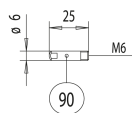

MB 24 KD ERGO

Technische gegevens volgens (EN 60 974-7):
Belasting: 250 A CO₂
220 A Menggas M21 (DIN EN 439)
ID: 60%
Draaddiameter: 0.8-1.2 mm

www.binzel-benelux.com

Positie	Artikelnr	Omschrijving
Pistool		
	012.0158	MB 24 KD 3m ERGO
	012.0159	MB 24 KD 4m ERGO
	012.0160	MB 24 KD 5m ERGO
Zwanenhals		
1	012.0001	Zwanenhals MB 24 KD
7	400.1076	Tussenlichaam kunststof
Handgreep		
10	180.0076	Handgreep ERGO compleet
	400.0340	Schroef ERGO-greep 1,8x8 voor schakelaar
	079.0034	Schroef voor ERGO handgreep
10.1	185.0031	Schakelaar
Slangenpakket		
40	160.0239	Coaxiaal slangenpakket 35/3m
40	160.0255	Coaxiaal slangenpakket 35/4m
40	160.0267	Coaxiaal slangenpakket 35/5m
40.1	001.0009	Zeskantmoer M10x1
44	175.0022	Kabelschoen
45	400.0119	Isoleerhuls kabelschoen
46	175.0004	Stekker
54	400.1010	Knikbescherming Pro S +
56	501.2248	Knikbescherming machinekant klein
57	000.0552	Schroef M4x6
57.1	500.0251	Afdekkapje 1 voor aansluitmoer
58	500.0213	Aansluitmoer M33x2
59	501.2155	Centraalstekker KZ-2 FK
59	501.0028	Centraalstekker KZ-0 /M10x1 zonder stuurleiding
60	501.0082	Aansluitmoer M10x1
61	165.0002	O - ring 4,0 x 1,0
62	175.0003	Bus
Slijtonderdelen		
70	012.0183	Gasverdeler MB 24 KD / MB 240 D
70	012.0243	Gasverdeler rubber MB 24 KD /MB 240 D
80	142.0003	Contacttiphouder 24KD/240D M6 standaard
81	142.0010	Contacttiphouder MB 24 KD/240D M6 lang
90	140.0051	Contacttip M6 0,8 ECu
90	140.0242	Contacttip M6 1,0 ECu
90	140.0379	Contacttip M6 1,2 ECu
90	140.0054	Contacttip M6 0,8 CuCrZr
90	140.0245	Contacttip M6 1,0 CuCrZr
90	140.0382	Contacttip M6 1,2 CuCrZr
90	141.0001	Contacttip ALU M6 0,8 ECu
90	141.0006	Contacttip ALU M6 1,0 ECu
90	141.0010	Contacttip ALU M6 1,2 ECu
90	147.0054	Contacttip Silverplus M6 0,8 CuCrZr
90	147.0245	Contacttip Silverplus M6 1,0 CuCrZr
90	147.0382	Contacttip Silverplus M6 1,2 CuCrZr