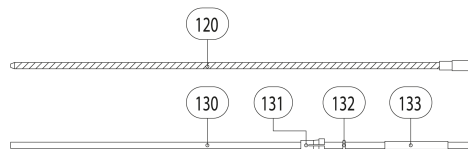

MB 24 KD ERGO

Technische gegevens volgens (EN 60 974-7):
Belasting: 250 A CO₂
220 A Menggas M21 (DIN EN 439)
ID: 60%
Draaddiameter: 0.8-1.2 mm

www.binzel-benelux.com

Positie	Artikelnr	Omschrijving
Pistool		
	012.0158	MB 24 KD 3m ERGO
	012.0159	MB 24 KD 4m ERGO
	012.0160	MB 24 KD 5m ERGO
Zwanenhals		
1	012.0001	Zwanenhals MB 24 KD
7	400.1076	Tussenlichaam kunststof
Handgreep		
10	180.0076	Handgreep ERGO compleet
	400.0340	Schroef ERGO-greep 1,8x8 voor schakelaar
	079.0034	Schroef voor ERGO handgreep
10.1	185.0031	Schakelaar
Slangenpakket		
40	160.0239	Coaxiaal slangenpakket 35/3m
40	160.0255	Coaxiaal slangenpakket 35/4m
40	160.0267	Coaxiaal slangenpakket 35/5m
40.1	001.0009	Zeskantmoer M10x1
44	175.0022	Kabelschoen
45	400.0119	Isoleerhuls kabelschoen
46	175.0004	Stekker
54	400.1010	Knikbescherming Pro S +
56	501.2248	Knikbescherming machinekant klein
57	000.0552	Schroef M4x6
57.1	500.0251	Afdekkapje 1 voor aansluitmoer
58	500.0213	Aansluitmoer M33x2
59	501.2155	Centraalstekker KZ-2 FK
59	501.0028	Centraalstekker KZ-0 /M10x1 zonder stuurleiding
60	501.0082	Aansluitmoer M10x1
61	165.0002	O - ring 4,0 x 1,0
62	175.0003	Bus
Slijtonderdelen		
70	012.0183	Gasverdeler MB 24 KD / MB 240 D
70	012.0243	Gasverdeler rubber MB 24 KD /MB 240 D
80	142.0003	Contacttiphouder 24KD/240D M6 standaard
81	142.0010	Contacttiphouder MB 24 KD/240D M6 lang
90	140.0051	Contacttip M6 0,8 ECu
90	140.0242	Contacttip M6 1,0 ECu
90	140.0379	Contacttip M6 1,2 ECu
90	140.0054	Contacttip M6 0,8 CuCrZr
90	140.0245	Contacttip M6 1,0 CuCrZr
90	140.0382	Contacttip M6 1,2 CuCrZr
90	141.0001	Contacttip ALU M6 0,8 ECu
90	141.0006	Contacttip ALU M6 1,0 ECu
90	141.0010	Contacttip ALU M6 1,2 ECu
90	147.0054	Contacttip Silverplus M6 0,8 CuCrZr
90	147.0245	Contacttip Silverplus M6 1,0 CuCrZr
90	147.0382	Contacttip Silverplus M6 1,2 CuCrZr