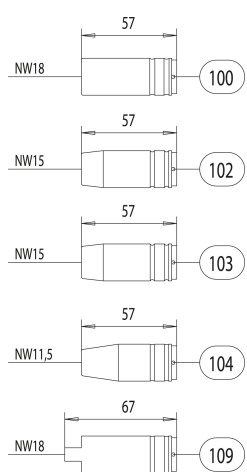

MB 25 AK ERGO

Technische gegevens volgens (EN 60 974-7):
Belasting: 230 A CO₂
200 A Menggas M21 (DIN EN 439)
ID: 60%
Draaddiameter: 0.8-1.2 mm

www.binzel-benelux.com

Positie	Artikelnr	Omschrijving
Pistool		
	004.0376	MB 25 AK 3m ERGO
	004.0377	MB 25 AK 4m ERGO
	004.0378	MB 25 AK 5m ERGO
Zwanenhals		
1	004.0012	Zwanenhals MB 25 AK
	004.0032	Zwanenhals MB 25 AKF
4	003.0013	Veer MB 25 AK
6	400.0114	Tussenlichaam messing
7	400.1076	Tussenlichaam kunststof
Handgreep		
10	180.0076	Handgreep ERGO compleet
	400.0340	Schroef ERGO-greep 1,8x8 voor schakelaar
	079.0034	Schroef voor ERGO handgreep
10.1	185.0031	Schakelaar
Slangenpakket		
40	160.0128	Coaxiaal slangenpakket 25/3m
40	160.0142	Coaxiaal slangenpakket 25/4m
40	160.0155	Coaxiaal slangenpakket 25/5m
40.1	001.0009	Zeskantmoer M10x1
44	175.0022	Kabelschoen
45	400.0119	Isoleerhuls kabelschoen
46	175.0004	Stekker
54	400.1010	Knikbescherming Pro S +
56	501.2248	Knikbescherming machinekant klein
57	000.0552	Schroef M4x6
57.1	500.0251	Afdekkapje 1 voor aansluitmoer
58	500.0213	Aansluitmoer M33x2
59	501.2155	Centraalstekker KZ-2 FK
59	501.0028	Centraalstekker KZ-0 /M10x1 zonder stuurleiding
60	501.0082	Aansluitmoer M10x1
61	165.0002	O - ring 4,0 x 1,0
62	175.0003	Bus
Slijtonderdelen		
80	142.0001	Contacttiphouder MB 25/352 AK M6 standaard
90	140.0051	Contacttip M6 0,8 ECu
90	140.0242	Contacttip M6 1,0 ECu
90	140.0379	Contacttip M6 1,2 ECu
90	140.0054	Contacttip M6 0,8 CuCrZr
90	140.0245	Contacttip M6 1,0 CuCrZr
90	140.0382	Contacttip M6 1,2 CuCrZr
90	141.0001	Contacttip ALU M6 0,8 ECu
90	141.0006	Contacttip ALU M6 1,0 ECu
90	141.0010	Contacttip ALU M6 1,2 ECu
90	147.0054	Contacttip Silverplus M6 0,8 CuCrZr
90	147.0245	Contacttip Silverplus M6 1,0 CuCrZr
90	147.0382	Contacttip Silverplus M6 1,2 CuCrZr