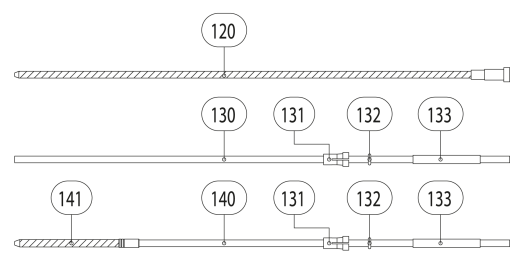

MB 25 AK ERGO

Technische gegevens volgens (EN 60 974-7):
Belasting: 230 A CO₂
200 A Menggas M21 (DIN EN 439)
ID: 60%
Draaddiameter: 0.8-1.2 mm

www.binzel-benelux.com

Positie	Artikelnr	Omschrijving
Pistool		
	004.0376	MB 25 AK 3m ERGO
	004.0377	MB 25 AK 4m ERGO
	004.0378	MB 25 AK 5m ERGO
Zwanenhals		
1	004.0012	Zwanenhals MB 25 AK
	004.0032	Zwanenhals MB 25 AKF
4	003.0013	Veer MB 25 AK
6	400.0114	Tussenlichaam messing
7	400.1076	Tussenlichaam kunststof
Handgreep		
10	180.0076	Handgreep ERGO compleet
	400.0340	Schroef ERGO-greep 1,8x8 voor schakelaar
	079.0034	Schroef voor ERGO handgreep
10.1	185.0031	Schakelaar
Slangenpakket		
40	160.0128	Coaxiaal slangenpakket 25/3m
40	160.0142	Coaxiaal slangenpakket 25/4m
40	160.0155	Coaxiaal slangenpakket 25/5m
40.1	001.0009	Zeskantmoer M10x1
44	175.0022	Kabelschoen
45	400.0119	Isoleerhuls kabelschoen
46	175.0004	Stekker
54	400.1010	Knikbescherming Pro S +
56	501.2248	Knikbescherming machinekant klein
57	000.0552	Schroef M4x6
57.1	500.0251	Afdekkapje 1 voor aansluitmoer
58	500.0213	Aansluitmoer M33x2
59	501.2155	Centraalstekker KZ-2 FK
59	501.0028	Centraalstekker KZ-0 /M10x1 zonder stuurleiding
60	501.0082	Aansluitmoer M10x1
61	165.0002	O - ring 4,0 x 1,0
62	175.0003	Bus
Slijtonderdelen		
80	142.0001	Contacttiphouder MB 25/352 AK M6 standaard
90	140.0051	Contacttip M6 0,8 ECu
90	140.0242	Contacttip M6 1,0 ECu
90	140.0379	Contacttip M6 1,2 ECu
90	140.0054	Contacttip M6 0,8 CuCrZr
90	140.0245	Contacttip M6 1,0 CuCrZr
90	140.0382	Contacttip M6 1,2 CuCrZr
90	141.0001	Contacttip ALU M6 0,8 ECu
90	141.0006	Contacttip ALU M6 1,0 ECu
90	141.0010	Contacttip ALU M6 1,2 ECu
90	147.0054	Contacttip Silverplus M6 0,8 CuCrZr
90	147.0245	Contacttip Silverplus M6 1,0 CuCrZr
90	147.0382	Contacttip Silverplus M6 1,2 CuCrZr