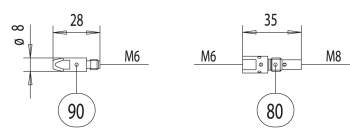

MB 25 AK ERGO

Technische gegevens volgens (EN 60 974-7):
Belasting: 230 A CO₂
200 A Menggas M21 (DIN EN 439)
ID: 60%
Draaddiameter: 0.8-1.2 mm

www.binzel-benelux.com

Positie	Artikelnr	Omschrijving
Pistool		
	004.0376	MB 25 AK 3m ERGO
	004.0377	MB 25 AK 4m ERGO
	004.0378	MB 25 AK 5m ERGO
Zwanenhals		
1	004.0012	Zwanenhals MB 25 AK
	004.0032	Zwanenhals MB 25 AKF
4	003.0013	Veer MB 25 AK
6	400.0114	Tussenlichaam messing
7	400.1076	Tussenlichaam kunststof
Handgreep		
10	180.0076	Handgreep ERGO compleet
	400.0340	Schroef ERGO-greep 1,8x8 voor schakelaar
	079.0034	Schroef voor ERGO handgreep
10.1	185.0031	Schakelaar
Slangenpakket		
40	160.0128	Coaxiaal slangenpakket 25/3m
40	160.0142	Coaxiaal slangenpakket 25/4m
40	160.0155	Coaxiaal slangenpakket 25/5m
40.1	001.0009	Zeskantmoer M10x1
44	175.0022	Kabelschoen
45	400.0119	Isoleerhuls kabelschoen
46	175.0004	Stekker
54	400.1010	Knikbescherming Pro S +
56	501.2248	Knikbescherming machinekant klein
57	000.0552	Schroef M4x6
57.1	500.0251	Afdekkapje 1 voor aansluitmoer
58	500.0213	Aansluitmoer M33x2
59	501.2155	Centraalstekker KZ-2 FK
59	501.0028	Centraalstekker KZ-0 /M10x1 zonder stuurleiding
60	501.0082	Aansluitmoer M10x1
61	165.0002	O - ring 4,0 x 1,0
62	175.0003	Bus
Slijtonderdelen		
80	142.0001	Contacttiphouder MB 25/352 AK M6 standaard
90	140.0051	Contacttip M6 0,8 ECu
90	140.0242	Contacttip M6 1,0 ECu
90	140.0379	Contacttip M6 1,2 ECu
90	140.0054	Contacttip M6 0,8 CuCrZr
90	140.0245	Contacttip M6 1,0 CuCrZr
90	140.0382	Contacttip M6 1,2 CuCrZr
90	141.0001	Contacttip ALU M6 0,8 ECu
90	141.0006	Contacttip ALU M6 1,0 ECu
90	141.0010	Contacttip ALU M6 1,2 ECu
90	147.0054	Contacttip Silverplus M6 0,8 CuCrZr
90	147.0245	Contacttip Silverplus M6 1,0 CuCrZr
90	147.0382	Contacttip Silverplus M6 1,2 CuCrZr