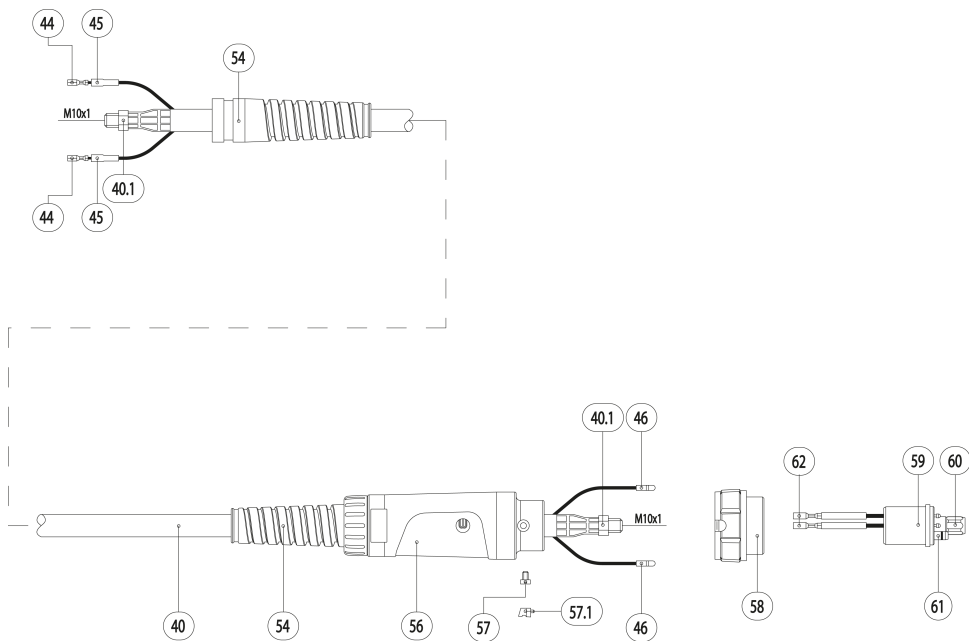

MB 25 AK ERGO

Technische gegevens volgens (EN 60 974-7):
Belasting: 230 A CO₂
200 A Menggas M21 (DIN EN 439)
ID: 60%
Draaddiameter: 0.8-1.2 mm

www.binzel-benelux.com

Positie	Artikelnr	Omschrijving
Pistool		
	004.0376	MB 25 AK 3m ERGO
	004.0377	MB 25 AK 4m ERGO
	004.0378	MB 25 AK 5m ERGO
Zwanenhals		
1	004.0012	Zwanenhals MB 25 AK
	004.0032	Zwanenhals MB 25 AKF
4	003.0013	Veer MB 25 AK
6	400.0114	Tussenlichaam messing
7	400.1076	Tussenlichaam kunststof
Handgreep		
10	180.0076	Handgreep ERGO compleet
	400.0340	Schroef ERGO-greep 1,8x8 voor schakelaar
	079.0034	Schroef voor ERGO handgreep
10.1	185.0031	Schakelaar
Slangenpakket		
40	160.0128	Coaxiaal slangenpakket 25/3m
40	160.0142	Coaxiaal slangenpakket 25/4m
40	160.0155	Coaxiaal slangenpakket 25/5m
40.1	001.0009	Zeskantmoer M10x1
44	175.0022	Kabelschoen
45	400.0119	Isoleerhuls kabelschoen
46	175.0004	Stekker
54	400.1010	Knikbescherming Pro S +
56	501.2248	Knikbescherming machinekant klein
57	000.0552	Schroef M4x6
57.1	500.0251	Afdekkapje 1 voor aansluitmoer
58	500.0213	Aansluitmoer M33x2
59	501.2155	Centraalstekker KZ-2 FK
59	501.0028	Centraalstekker KZ-0 /M10x1 zonder stuurleiding
60	501.0082	Aansluitmoer M10x1
61	165.0002	O - ring 4,0 x 1,0
62	175.0003	Bus
Slijtonderdelen		
80	142.0001	Contacttiphouder MB 25/352 AK M6 standaard
90	140.0051	Contacttip M6 0,8 ECu
90	140.0242	Contacttip M6 1,0 ECu
90	140.0379	Contacttip M6 1,2 ECu
90	140.0054	Contacttip M6 0,8 CuCrZr
90	140.0245	Contacttip M6 1,0 CuCrZr
90	140.0382	Contacttip M6 1,2 CuCrZr
90	141.0001	Contacttip ALU M6 0,8 ECu
90	141.0006	Contacttip ALU M6 1,0 ECu
90	141.0010	Contacttip ALU M6 1,2 ECu
90	147.0054	Contacttip Silverplus M6 0,8 CuCrZr
90	147.0245	Contacttip Silverplus M6 1,0 CuCrZr
90	147.0382	Contacttip Silverplus M6 1,2 CuCrZr