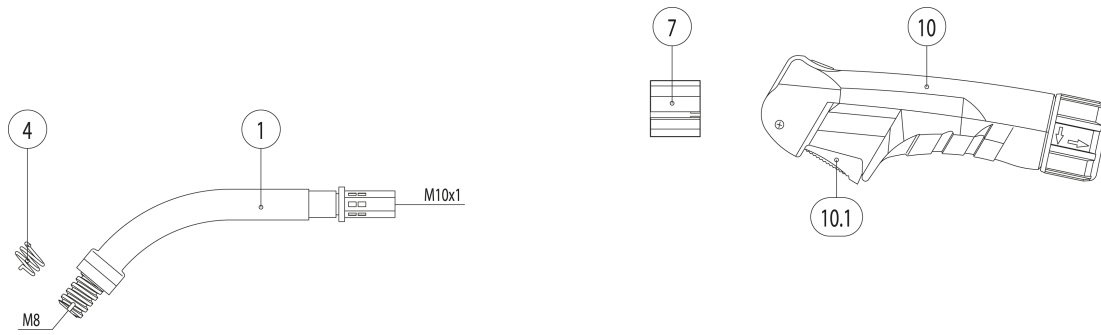

MB 25 AK ERGO

Technische gegevens volgens (EN 60 974-7):
Belasting: 230 A CO₂
200 A Menggas M21 (DIN EN 439)
ID: 60%
Draaddiameter: 0.8-1.2 mm

www.binzel-benelux.com

Positie	Artikelnr	Omschrijving
Pistool		
	004.0376	MB 25 AK 3m ERGO
	004.0377	MB 25 AK 4m ERGO
	004.0378	MB 25 AK 5m ERGO
Zwanenhals		
1	004.0012	Zwanenhals MB 25 AK
	004.0032	Zwanenhals MB 25 AKF
4	003.0013	Veer MB 25 AK
6	400.0114	Tussenlichaam messing
7	400.1076	Tussenlichaam kunststof
Handgreep		
10	180.0076	Handgreep ERGO compleet
	400.0340	Schroef ERGO-greep 1,8x8 voor schakelaar
	079.0034	Schroef voor ERGO handgreep
10.1	185.0031	Schakelaar
Slangenpakket		
40	160.0128	Coaxiaal slangenpakket 25/3m
40	160.0142	Coaxiaal slangenpakket 25/4m
40	160.0155	Coaxiaal slangenpakket 25/5m
40.1	001.0009	Zeskantmoer M10x1
44	175.0022	Kabelschoen
45	400.0119	Isoleerhuls kabelschoen
46	175.0004	Stekker
54	400.1010	Knikbescherming Pro S +
56	501.2248	Knikbescherming machinekant klein
57	000.0552	Schroef M4x6
57.1	500.0251	Afdekkapje 1 voor aansluitmoer
58	500.0213	Aansluitmoer M33x2
59	501.2155	Centraalstekker KZ-2 FK
59	501.0028	Centraalstekker KZ-0 /M10x1 zonder stuurleiding
60	501.0082	Aansluitmoer M10x1
61	165.0002	O - ring 4,0 x 1,0
62	175.0003	Bus
Slijtonderdelen		
80	142.0001	Contacttiphouder MB 25/352 AK M6 standaard
90	140.0051	Contacttip M6 0,8 ECu
90	140.0242	Contacttip M6 1,0 ECu
90	140.0379	Contacttip M6 1,2 ECu
90	140.0054	Contacttip M6 0,8 CuCrZr
90	140.0245	Contacttip M6 1,0 CuCrZr
90	140.0382	Contacttip M6 1,2 CuCrZr
90	141.0001	Contacttip ALU M6 0,8 ECu
90	141.0006	Contacttip ALU M6 1,0 ECu
90	141.0010	Contacttip ALU M6 1,2 ECu
90	147.0054	Contacttip Silverplus M6 0,8 CuCrZr
90	147.0245	Contacttip Silverplus M6 1,0 CuCrZr
90	147.0382	Contacttip Silverplus M6 1,2 CuCrZr